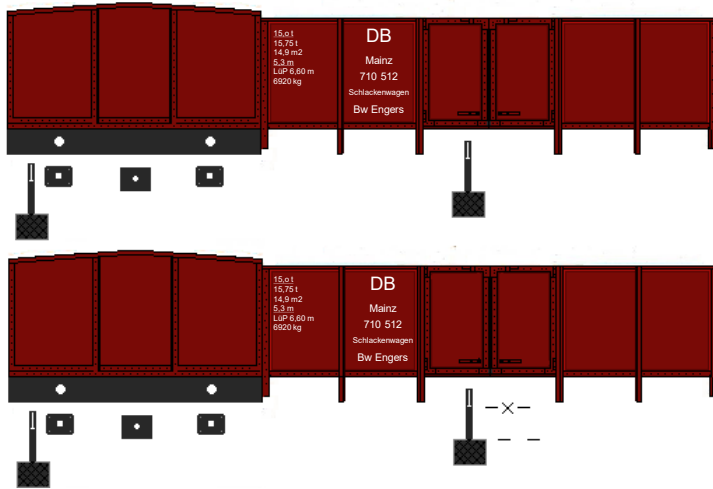

Schlackewagen des Bw Engers

Neuwieder Verkehrsgeschichte

Auf dünnem Karton ausdrucken

passend zur Modellbahn Spur HO

Kommerzielle Nutzung nicht gestattet

www.neuwied.de/kultur/geschichtliches
stadteschichte zum ausschneiden